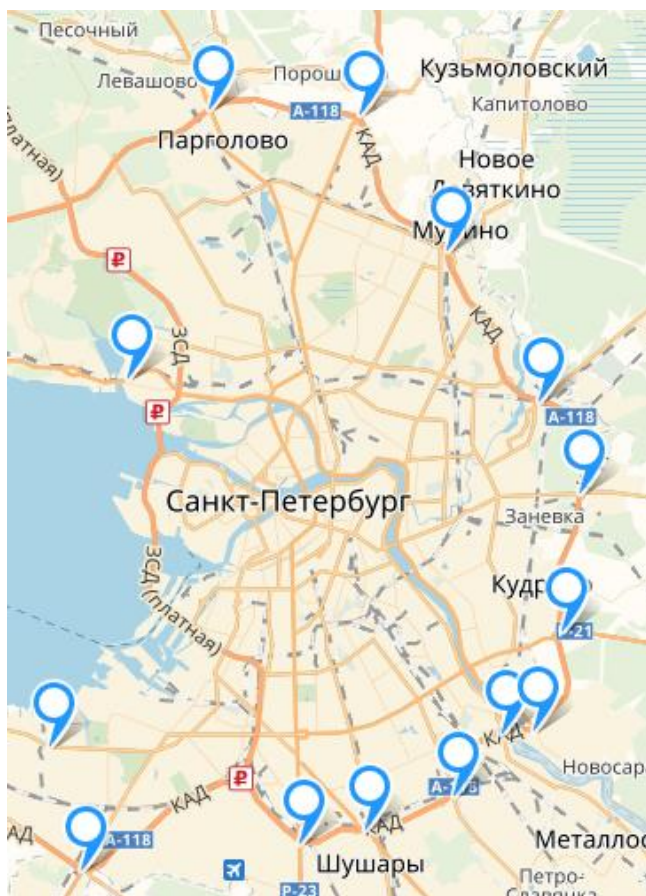

Рис.1 - Зона бесплатной доставки С-Пб.

Оплата заказа происходит по факту доставки, любым удобным клиенту способом: **наличными или оплата банковской картой**. Также клиент может оплатить заказ по счету. В таком случае отгрузка и доставка будут возможны только после получения денежных средств на счет фабрики.

Пункты Самовывоза (САМОВЫВОЗ ВСЕГДА БЕСПЛАТНО):

Москва - п. Апаринки, Ленинского Района Московской обл. ул. Проектируемый проезд 253 вл. 10 (с 10:00 до 19:00 с ПН по ПТ, СБ, ВС – с 10:00 до 20:00), Номер для связи: 8(499)500-97-36

Санкт-Петербург: - Гаванская улица 11/16

(с 10:00 до 19:00 с ПН по ПТ, СБ с 10:00 до 16:00), тел.: 8(981)142-93-42

САМОВЫВОЗ МОСКВА и СПБ БЕСПЛАТНО!!! не зависимо от суммы заказа!!!!

**Доставка к определенному времени - 1000 руб.
Подъем на лифте БЕСПЛАТНО!!**