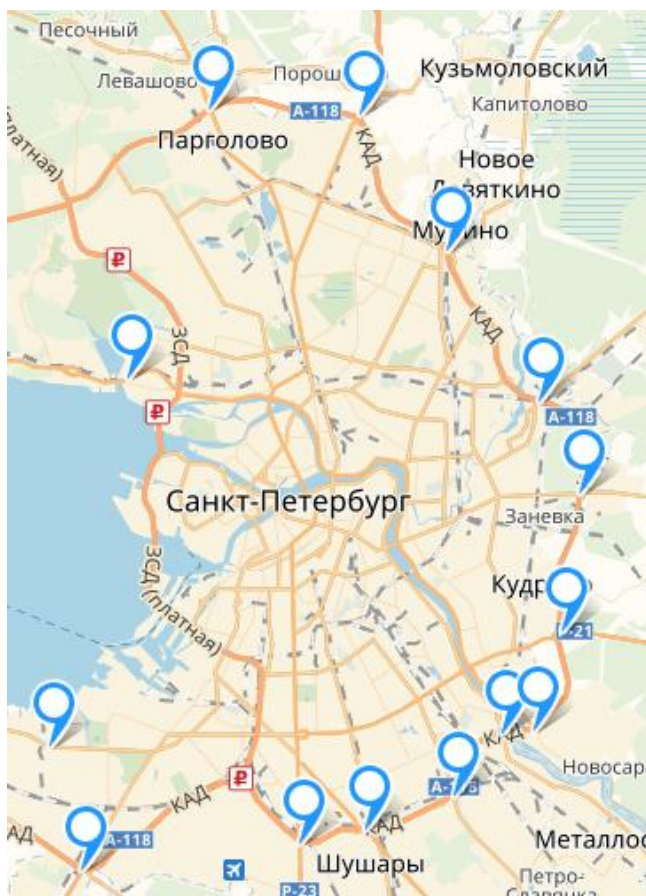

Доставка по СПб и ЛО осуществляется на следующий день (кроме воскресенья), после принятия заказа, если заказ прислали на фабрику до 16 часов. Или через день, если заказ поступил после 16 часов.

Рис.1 - Зона бесплатной доставки С-Пб.